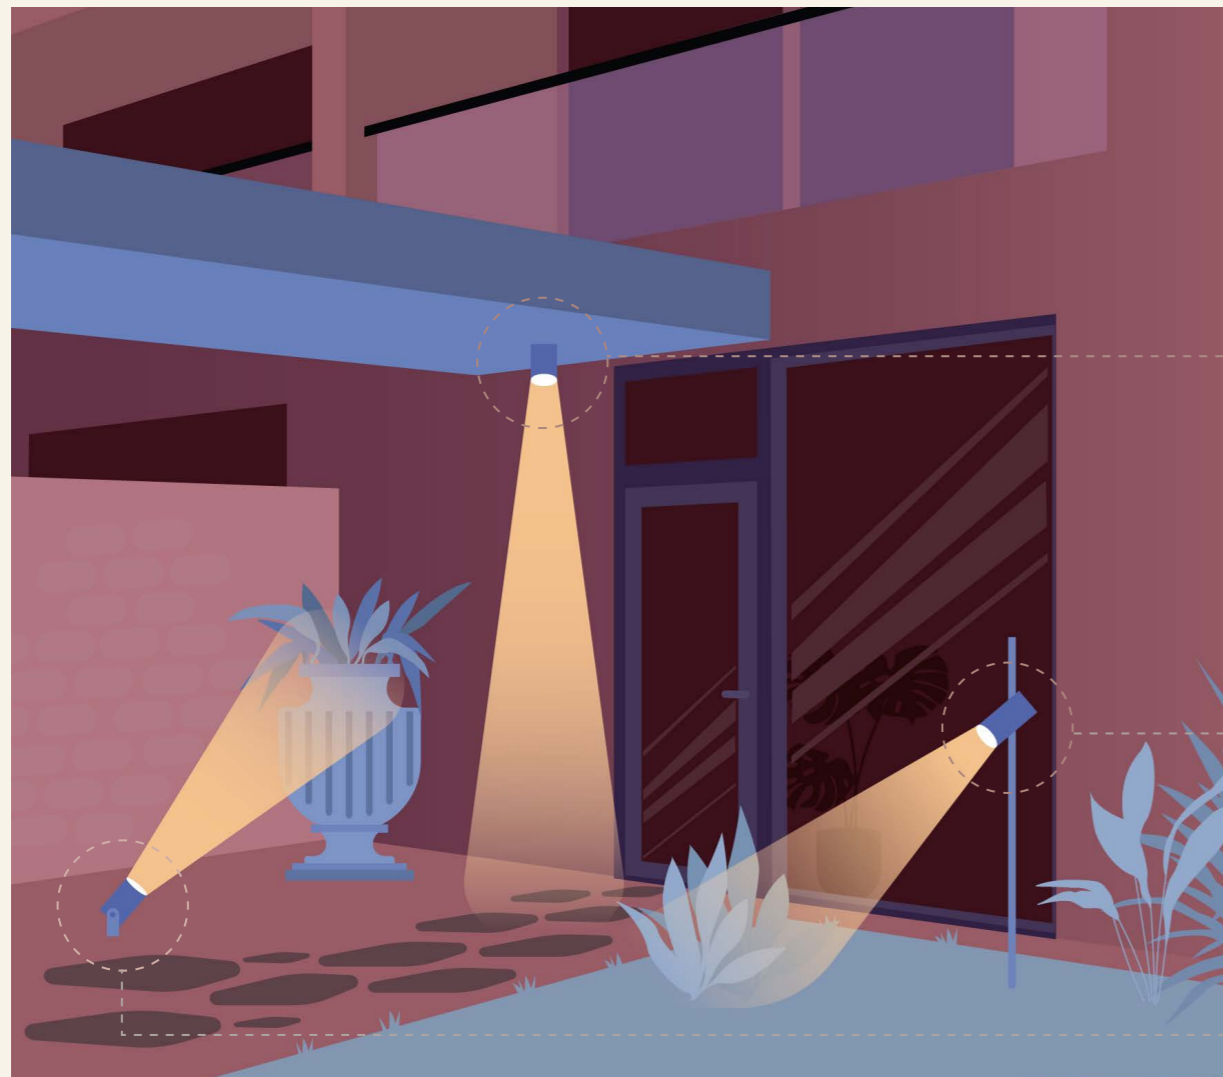

In armonia con l'ambiente

In harmony with nature

Microperfetto IP66 Stelo è disponibile in diverse temperature di colore e con numerosi accessori ottici. Equipaggiato con lenti in PMMA è ideale per illuminare camminamenti ed ambienti esterni grazie alle sue performance di alto livello ed all'estetica funzionale ed accattivante.

Il grado di protezione IP66, garantito grazie ad uno speciale trattamento antiossidante ed alle guarnizioni siliconiche, lo rende inoltre un prodotto affidabile e resistente.

Microperfetto IP66 Stelo is available with different colour temperatures and many optical accessories. Equipped with PMMA lenses, it is ideal for walkways and outdoor environments thanks to its high-level performance and charming design. The special antioxidizing treatment and the silicone gaskets can guarantee a high IP66 protection rating, making Microperfetto IP66 Stelo a reliable and resistant bollard.

Caratteristiche Features

1 Microperfetto Cupcake IP66
Luci da plafone per esterni
Exterior ceiling lights

2 Microperfetto IP66 Stelo
Luci da appoggio per esterni
Bollards

3 Microperfetto IP66
Proiettori per esterni
Exterior projectors