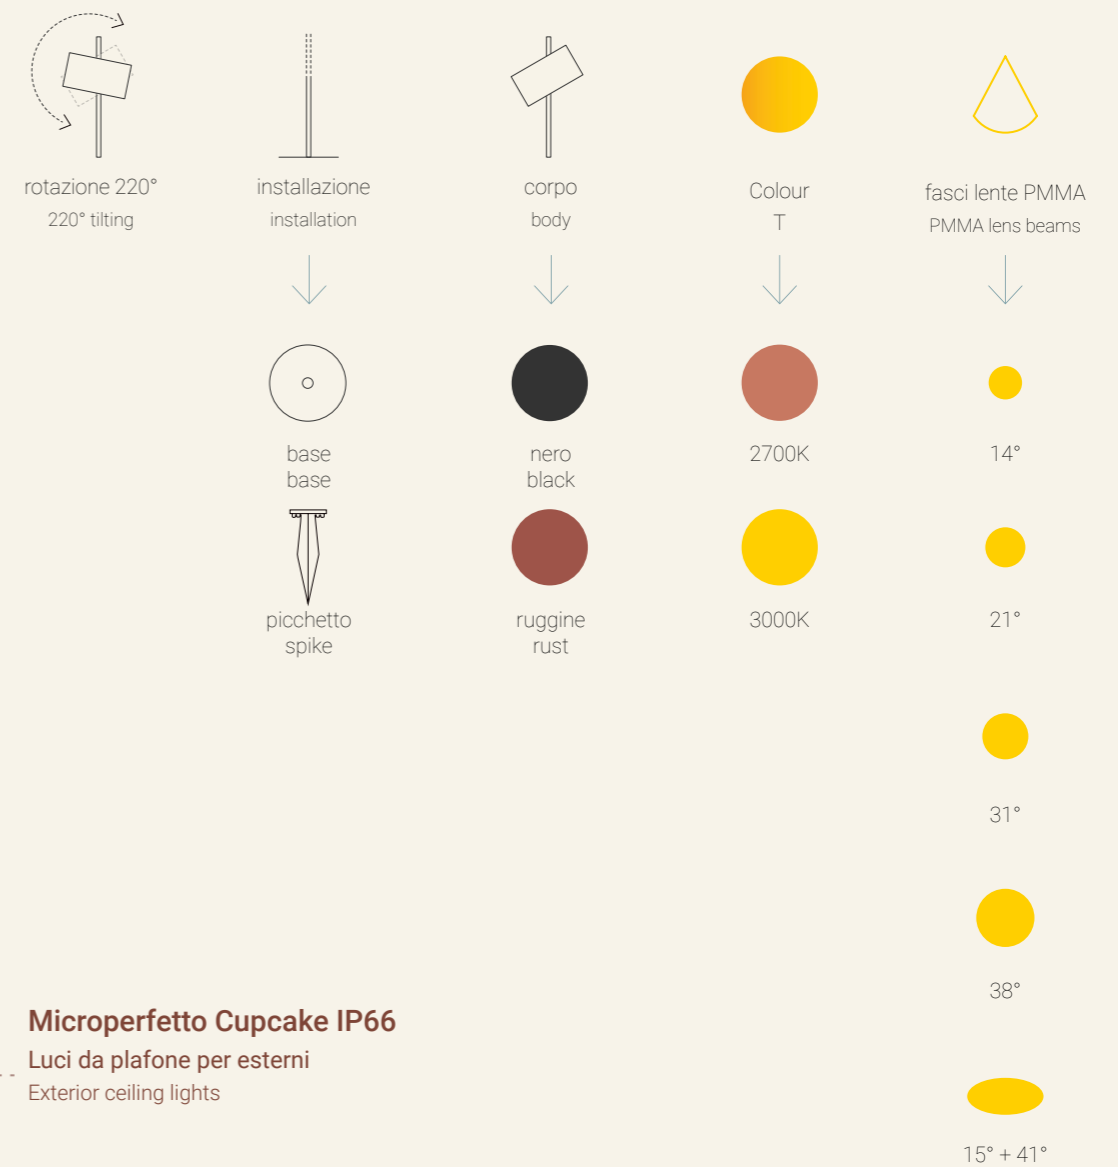

In armonia con l'ambiente

In harmony with nature

Microperfetto IP66 Stelo è disponibile in diverse temperature di colore e con numerosi accessori ottici. Equipaggiato con lenti in PMMA è ideale per illuminare camminamenti ed ambienti esterni grazie alle sue performance di alto livello ed all'estetica funzionale ed accattivante.

Il grado di protezione IP66, garantito grazie ad uno speciale trattamento antiossidante ed alle guarnizioni siliconiche, lo rende inoltre un prodotto affidabile e resistente.

Microperfetto IP66 Stelo is available with different colour temperatures and many optical accessories. Equipped with PMMA lenses, it is ideal for walkways and outdoor environments thanks to its high-level performance and charming design. The special antioxidizing treatment and the silicone gaskets can guarantee a high IP66 protection rating, making Microperfetto IP66 Stelo a reliable and resistant bollard.

Caratteristiche Features

1 Microperfetto Cupcake IP66
Luci da plafone per esterni
Exterior ceiling lights

2 Microperfetto IP66 Stelo
Luci da appoggio per esterni
Bollards

3 Microperfetto IP66
Proiettori per esterni
Exterior projectors